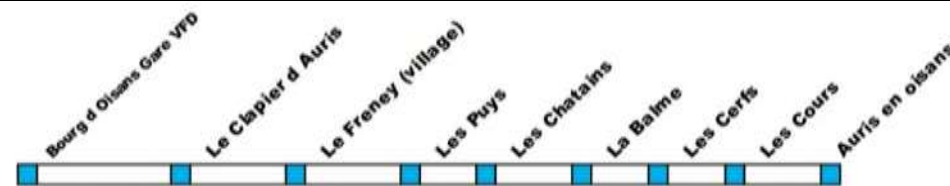

NAVETTE GRATUITE AURIS

Laissez-vous transporter cet été

Du 06 juillet au 25 août 2024

Auris → **Bourg d'Oisans**

Minibus 8 places avec transport de vélo

Uniquement sur réservation

Jours de circulation	Matin L.M.M.J.V.S.D	Soir L.M.M.J.V.S.D	Samedi midi
Départ d'Auris			
Arrêt de bus : Entrée de la station	09h15	18h00	13h15
Arrivée Bourg d'Oisans			
Arrêt de bus : Gare Car Région VFD	09h45	18h30	13h45